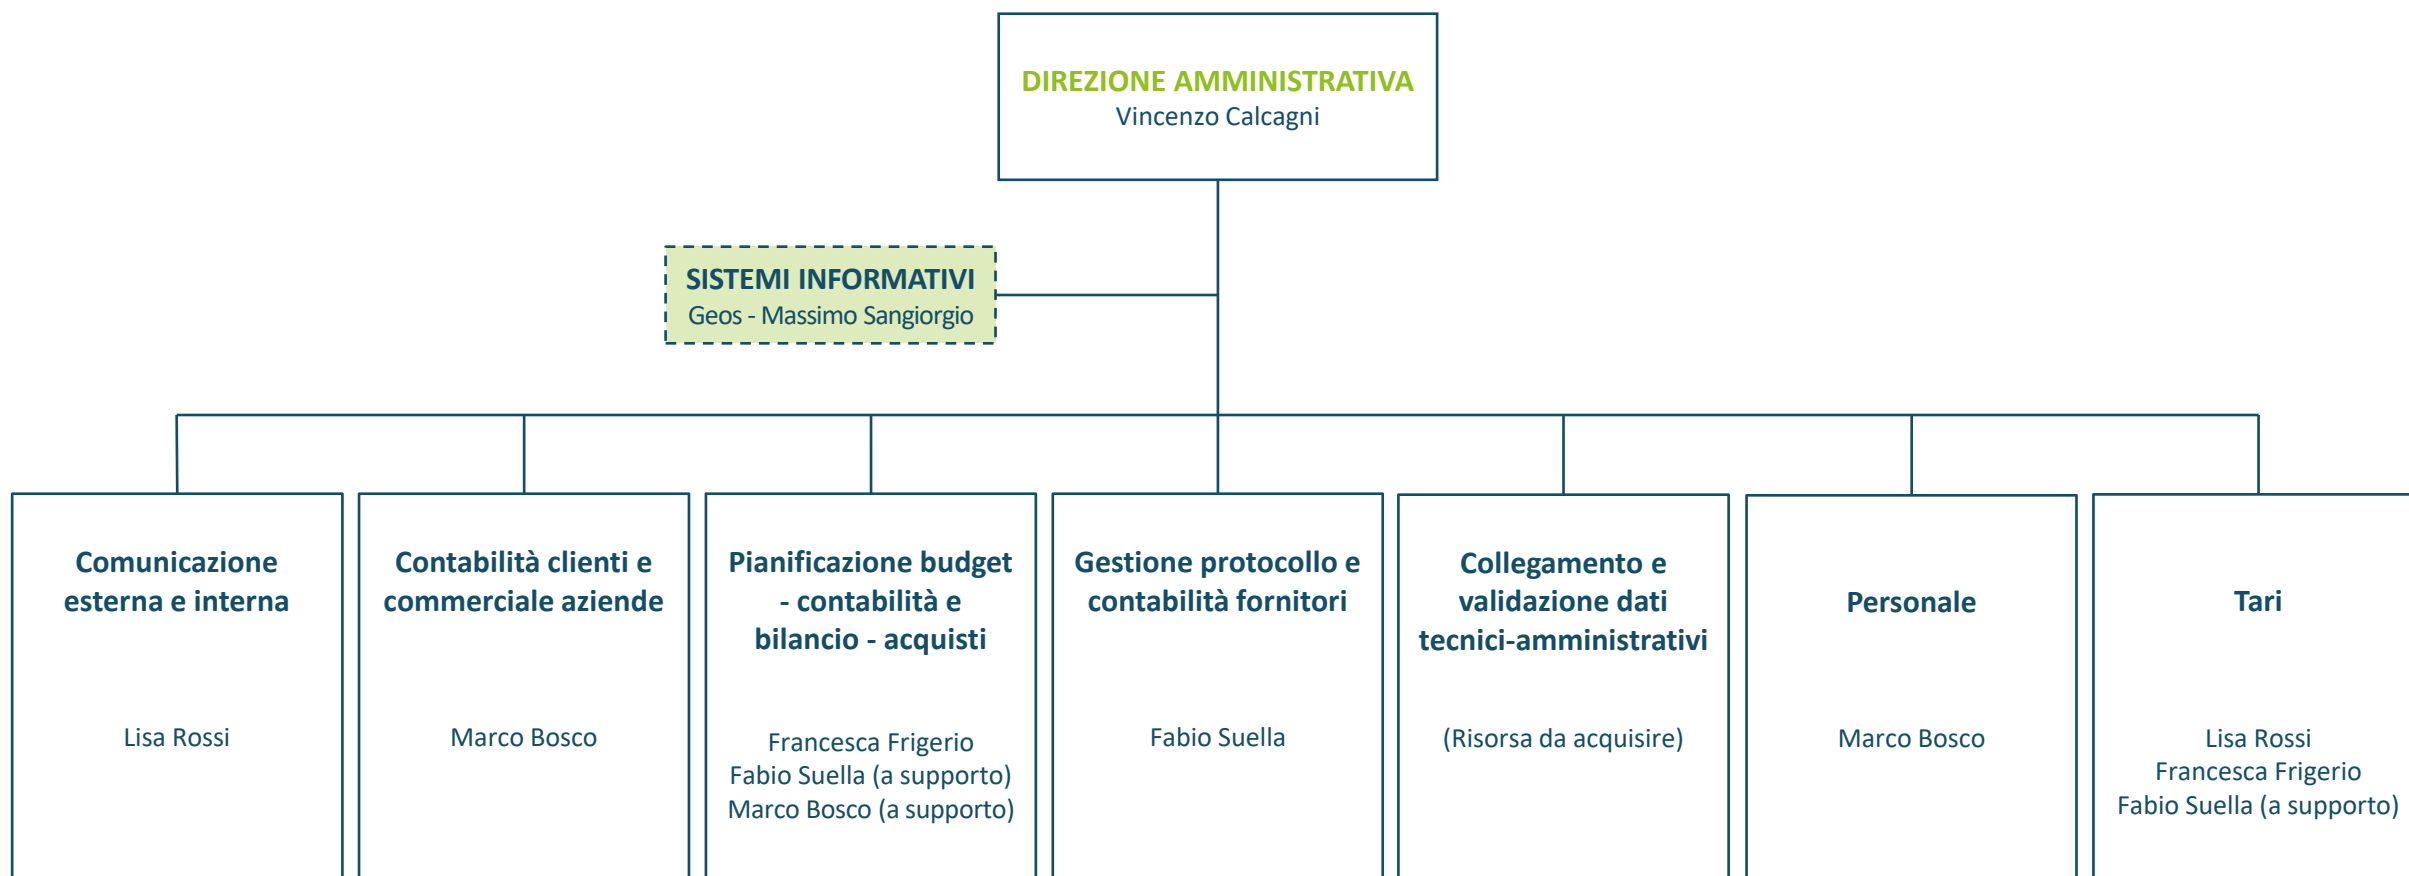

ORGANIGRAMMA DIRETTIVO

ORGANIGRAMMA AREA TECNICA

*Area 1 : Arosio - Carugo - Erba - Mariano Comense

*Area 2 : Albavilla - Albese con Cassano - Brunate - Capiago Intimiano - Lipomo - Montorfano - Orsenigo - Tavernerio

ORGANIGRAMMA AREA AMMINISTRATIVA

PERSONALE IN SERVIZIO

AREA AMMINISTRATIVA

- Calcagni Vincenzo
- Bosco Marco
- Frigerio Francesca
- Rossi Lisa
- Suella Fabio

AREA TECNICA

- Ghezzi Claudio
- Cutaia Rosalba
- Monti Paolo
- Mossi Andrea
- Pucci Chiara
- Ratti Roberta