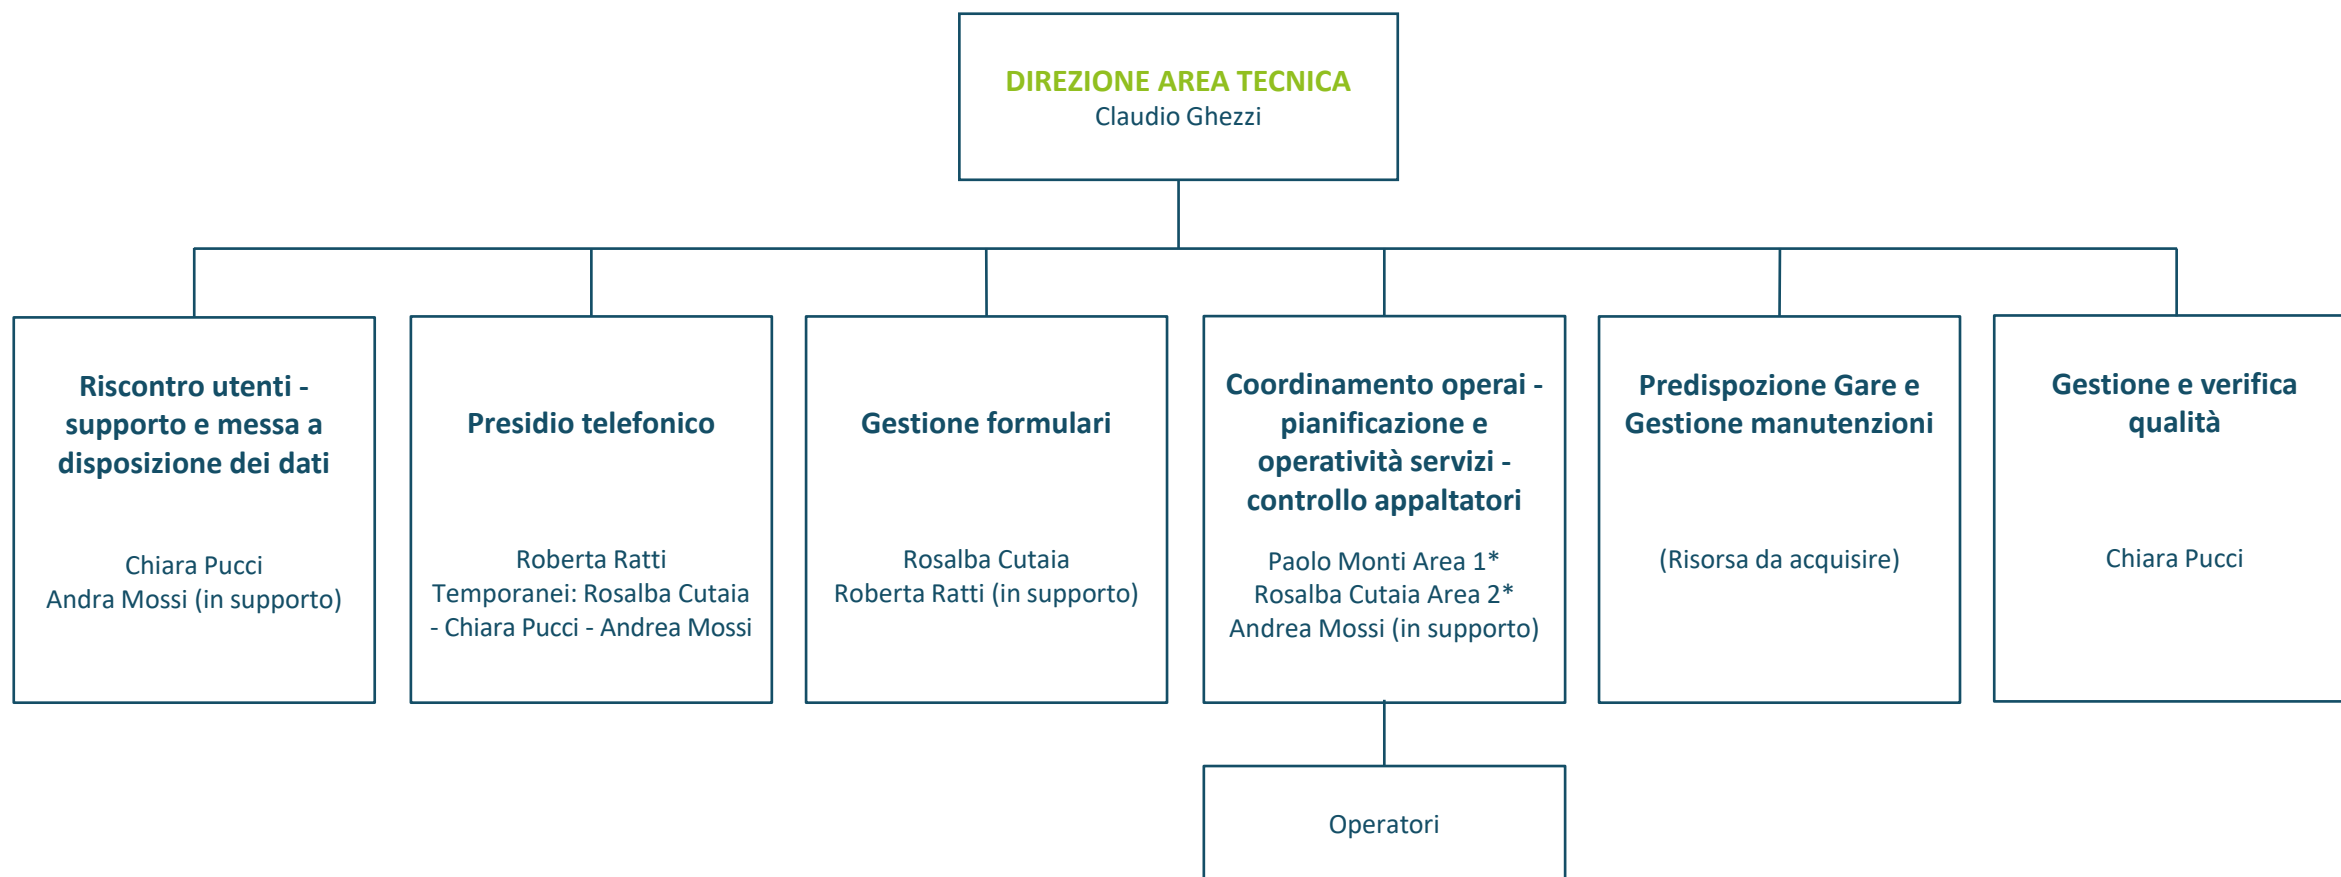

ORGANIGRAMMA DIRETTIVO

ORGANIGRAMMA AREA TECNICA

*Area 1 : Arosio - Carugo - Erba - Mariano Comense

*Area 2 : Albavilla - Albese con Cassano - Brunate - Capiago Intimiano - Lipomo - Montorfano - Orsenigo - Tavernerio

ORGANIGRAMMA AREA AMMINISTRATIVA

PERSONALE IN SERVIZIO

AREA AMMINISTRATIVA

- Calcagni Vincenzo
- Bosco Marco
- Frigerio Francesca
- Rossi Lisa
- Suella Fabio

AREA TECNICA

- Ghezzi Claudio
- Cutaia Rosalba
- Monti Paolo
- Mossi Andrea
- Pucci Chiara
- Ratti Roberta