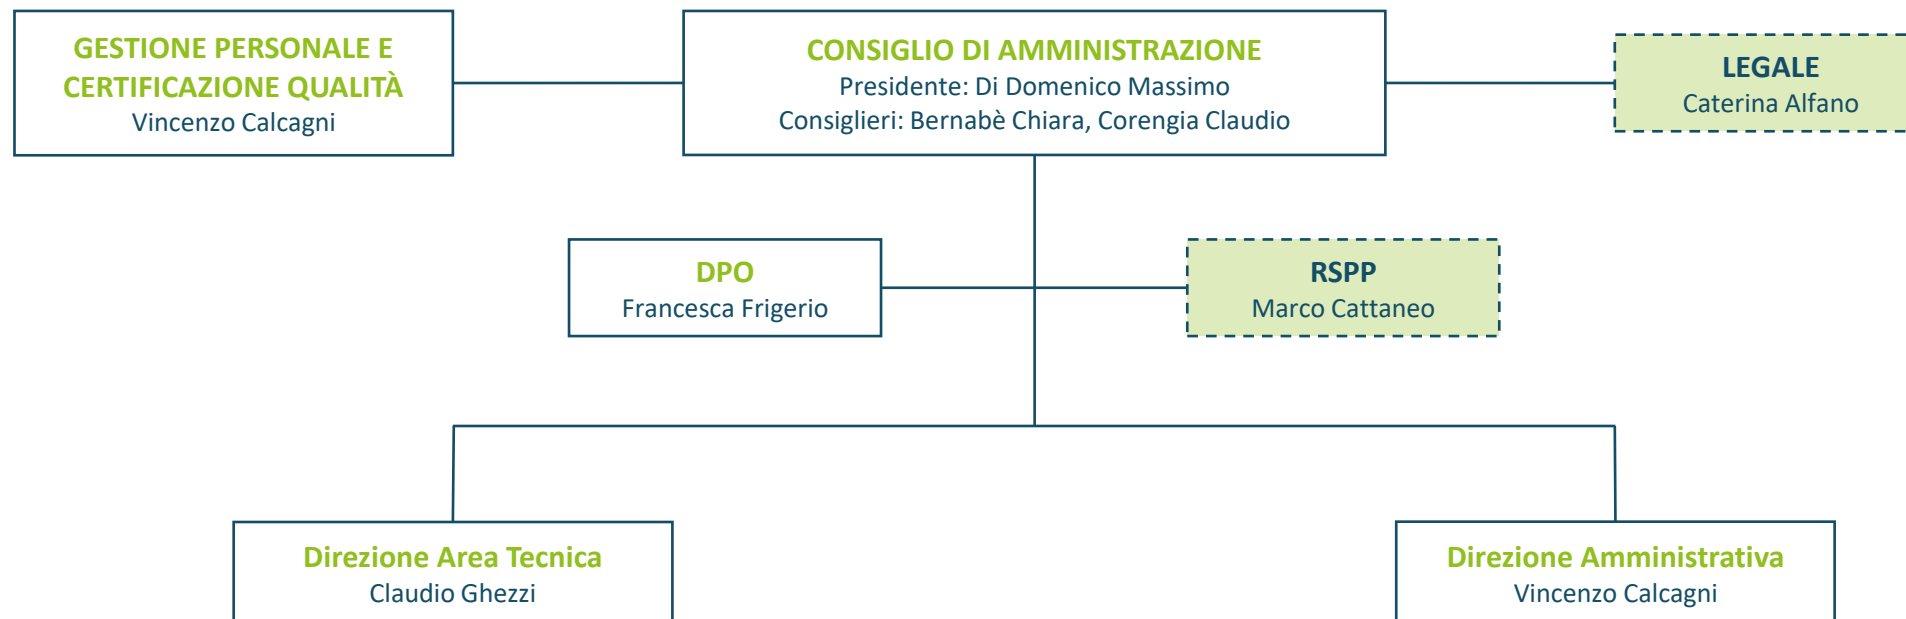

ORGANIGRAMMA DIRETTIVO

ORGANIGRAMMA AREA TECNICA

*Area 1 : Arosio - Carugo - Erba - Mariano Comense

*Area 2 : Albavilla - Albese con Cassano - Brunate - Capiago Intimiano - Lipomo - Montorfano - Orsenigo - Tavernerio

ORGANIGRAMMA AREA AMMINISTRATIVA

PERSONALE IN SERVIZIO

AREA AMMINISTRATIVA

- Calcagni Vincenzo
- Bosco Marco
- Frigerio Francesca
- Rossi Lisa
- Suella Fabio

AREA TECNICA

- Ghezzi Claudio
- Cutaia Rosalba
- Monti Paolo
- Mossi Andrea
- Pucci Chiara
- Ratti Roberta